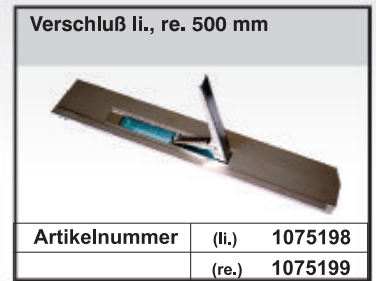

teile / Beschläge

ées & accessoires: Pièces de véhicule, ferrures

Ersatzteile: Kugelkupplungen/Auf

Spare parts: Ball coupling / overrunning brake for BPW+Knott / Pié
BPW+Knott

<p>Kugelkupplung ungebremst ∅ 60 mm</p>  <p>Artikelnummer 1052176</p>	<p>Kugelkupplung ungebremst ∅ 70 mm</p>  <p>Artikelnummer 1052178</p>	<p>Kugelkupplung ungebremst ∅ 60 mm</p>  <p>Artikelnummer 1052177</p>	<p>Kugelkupplung ungebremst ∅ 70 mm</p>  <p>Artikelnummer 1052179</p>
<p>Kugelkupplung K 20 Rd. 45, 2,0 t.</p>  <p>Artikelnummer 1107330</p>	<p>Kugelkupplung WW200B3</p>  <p>Artikelnummer 1002914</p>	<p>Kugelkupplung K27 Rd. 51 mm 2,7 to.</p>  <p>Artikelnummer 1107075</p>	<p>Kugelkupplung (abschließbar) 2,7t ∅ 45 und 51 mm Bohrungen: vertikal/horizontal</p>  <p>Artikelnummer 1041164</p>
<p>Kugelkupplung (abschließbar) 3,5t ∅ 51 mm Bohrungen: vertikal/horizontal</p>  <p>Artikelnummer 1041165</p>	<p>Kugelkupplung (abschließbar) 3,5t ∅ 60 mm Bohrungen: horizontal/horizontal</p>  <p>Artikelnummer 1041166</p>	<p>Antischlingerkupplung-WS 3000</p>  <p>Artikelnummer 1026506</p>	<p>Gasfeder f. Handbremshebel Knott</p>  <p>Artikelnummer 1049277</p>
<p>AE KF20 Ausf. A</p>  <p>Artikelnummer 1047340</p>	<p>AE KF27 Ausf. A1</p>  <p>Artikelnummer 1047341</p>	<p>AE KF20 A K27-B (abschließbar)</p>  <p>Artikelnummer 1088192</p>	<p>AE KF27 A1 K27-A (abschließbar)</p>  <p>Artikelnummer 1088193</p>